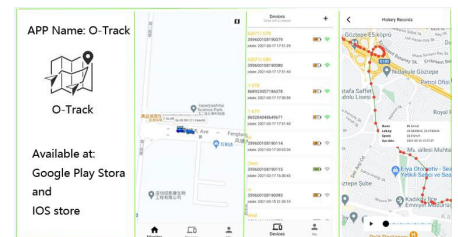

APLICACIONES

**Control de movimiento
Patrulla de control**

**Seguimiento de propiedad
personal**

Industria de transporte

Antirrobo de vehículos

APP

O-Track

PLATAFORMA