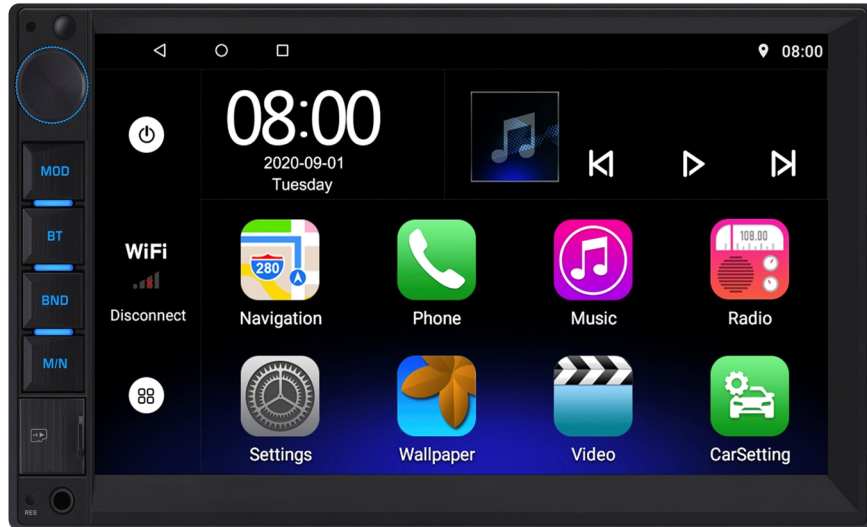

The logo for SPEED SOUND, featuring a stylized white graphic of three horizontal bars on the left, followed by the words "SPEED" and "SOUND" in a bold, white, sans-serif font on a dark grey background.

Pantalla	7" táctil capacitiva digital
Resolucion de pantalla	Alta definición 1024*600
Bluetooth	Bluetooth 5.0 manos libres
Música bluetooth	Si- Audiosteaming
Agenda	Vuelco de agenda
Procesador	Octa-core
Memoria	4Gb/64Gb
Potencia	4x50W
Entrada de audio	2 entradas de audio
Salida de audio	1 salida RCA
Entrada video	2 way entrada de video
Salida de video	Si
Formato de video soportado	HD 1080p reproducción de video soportado
Entrada cámara trasera	Si
Radio	FM AM RDS / 30 memorias
Compatibilidad Tarjeta SD	2/4/8/16/128Gb TF Card
SWC	Si
USB	USB 2.0

SPEED SOUND S.A
 www.speedsound.es
 93 864 86 21
 speedsound@speedsound.es

2 DIN MULTIMEDIA ANDROID 10 CP+AA

HQ-DD-790 plus

2 DIN DECKLESS con pantalla táctil 7"

2Gb-32Gb

Pantalla	7" táctil capacitiva WGA H.D digital
Resolucion de pantalla	Alta definición 1024x600
Bluetooth	Bluetooth BC6 5.0 manos libres/ Vuelco de agenda
Potencia	4x45W
Mirror link	Mirrorlink para Android i Iphone
Entrada de audio	2 entradas de audio
Salida de audio	1 salida RCA
Entrada video	Si
Salida de video	Si
Formato de video soportado	HD 1080p reproducción de video soportado
Entrada cámara trasera	Si
Radio	FM AM RDS
Compatibilidad Tarjeta SD	2/4/8/16/128Gb TF Card
SWC	Si
USB	USB 2.0
Car logo Setup	Si
Iluminación	7 colores RGB