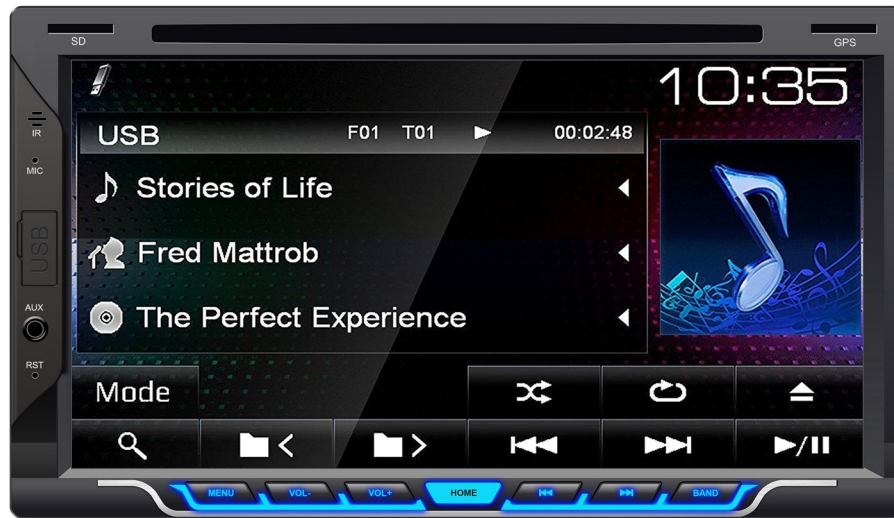

HQ-DD-720

2 DIN MULTIMEDIA WIN CE

Bluetooth® **R·D·S** **GPS** **MirrorLink®**

Doble DIN pantalla táctil capacitiva WGA 7" digital— Resolución 1024x600 high definition— Radio PLL AM/FM — 30 memorias—RDS—Almacenaje automático y manual—Sistema bluetooth—Vuelco de agenda—Audiostreaming —Micrófono externo — Lector de memoria USB y de tarjeta SD —Reproductor DVD/MPEG4—Modulo de Navegación GPS integrado—Antena GPS incluida—Entrada cámara trasera—MIRROR LINK —SWC—4x45W