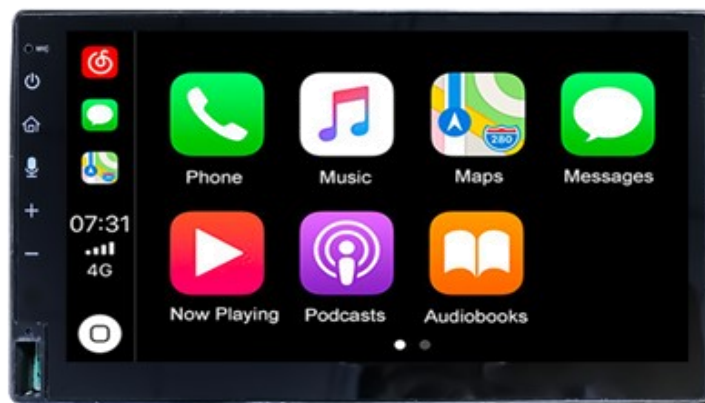

The logo for SPEED SOUND, featuring a stylized white graphic of three horizontal bars on the left, followed by the words "SPEED" and "SOUND" in a bold, white, sans-serif font on a dark grey background.

SPEED SOUND S.A
www.speedsound.es
 93 864 86 21
speedsound@speedsound.es

HQ-1D-1000

1 DIN MULTIMEDIA ANDROID 9 con pantalla táctil

2Gb-16Gb

Bluetooth® R-D-S GPS WiFi™ MirrorLink

1 DIN pantalla táctil **QLED** capacitiva WGA 10,2" digital— Resolución 1024x600 H.D— Sistema **Android 9.0**— 2GB RAM-16Gb ROM—Radio PLL AM/FM—30 memorias—RDS— Sistema bluetooth— Vuelco de agenda—Audiostreaming—USB/SD—multicolor—SWC— **WIFI**—Mirror link— 4x60 W— **BASCULANTE**

2 DIN MULTIMEDIA LINUX CARPLAY /ANDROID AUTO

Linux

Apple CarPlay

Bluetooth® R-D-S MirrorLink

Radio doble DIN 6,75" táctil TFT LCD digital capacitiva Hanstar—16:9 panorámica — Resolución: 1024 x600—Sistema Linux 5.12.127— Memoria/RAM: 1Gb— Radio PLL AM/FM— RDS—18 memorias en FM y 12 en AM—Bluetooth manos libres - Vuelco de agenda— Audiostreaming— Lector de tarjetas SD— Lector de memoria USB y USB con carga para smartphone — Soporte de USB y SD: FAT32 4Tb— Resolución de decodificación de video 1080p —Soporte de video soportados: ASF, MPEG1, MPEG2, AVI, RMVB, FLV, OGG, MP4 etc —Soporte de formatos de audio: MP3 WMA AAC—Graves, Agudos, Medios, Fader y Balance —Subwoofer Eq—EQ Custom: 10 bandas—Illuminación multicolor— Potencia 4x45W— Mirror link para Android smartphones —CAR PLAY / ANDROID AUTO—Mando a distancia