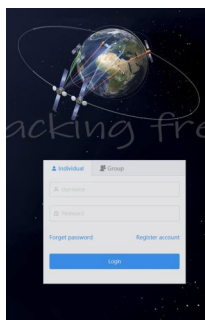

LOCALIZADOR GPS 4G TRACKER

GPS-LOC

Localizador GPS magnético sin instalación

Diseñado y fabricado para el seguimiento y supervisión mediante tecnología GPS y GSM/GPRS.

Le permitirá saber en cualquier momento la posición exacta via GPS o GSM en la cual se encuentra su dispositivo. Acceso desde su PC o desde su smartphone

APLICACIONES

**Control de movimiento
Patrulla de control**

**Seguimiento de propiedad
personal**

Industria de transporte

Antirrobo de vehículos

APP

O-Track

PLATAFORMA